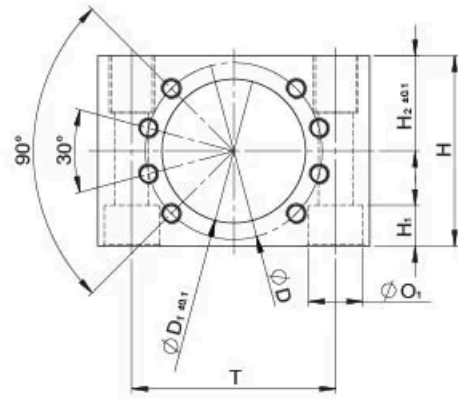

RNB

Other types on request. Please contact Rollco for more information.

All dimensions in mm.

Dimensions

Fig. 1

Fig. 2

Designation	Fig.	H1	G	A	B	H	D	F	L
RNB16	1	11	10	20	70	48	38	37	50
RNB20	1	9	11	23	75	54	47	45	55
RNB25	1	9	11	23	80	58	51	49	55
RNB32	1	16	14	30	100	68	65	52	70
RNB40	2	18	17	35	120	84	78	66	80

Designation	C	T	E	d1	H2	B1	O1	O2	Q1	Q2
RNB16	20	50	15	28.4	24	35	14	8.4	M5	M10
RNB20	22	55	15	36.4	28	37.5	14	8.4	M6	M10
RNB25	22	60	15	40.4	30	40	14	8.4	M6	M10
RNB32	27	75	20	50.4	35	50	18	13	M8	M16
RNB40	31	90	25	63.4	42	60	24	15	M8	M18