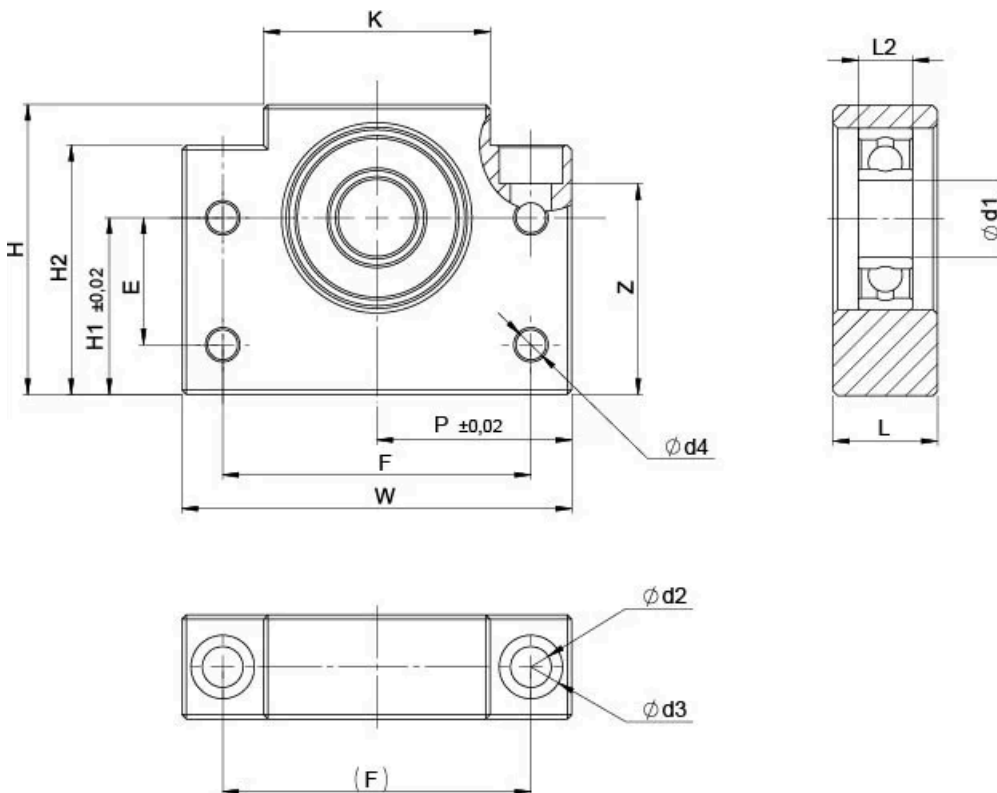

BFN

All dimensions in mm.

General Data

Designation	Compatible with	Bearing
BFN08	Screw dim. 1202 / 1204	606-2Z
BFN10	Screw dim. 1402	608-2Z
BFN12	Screw dim. 1605 / 1610 / 1616 / 1632	6000-2Z
BFN15	Screw dim. 2005 / 2020 / 2040	6002-2Z
BFN17	Screw dim. 2510	6203-2Z
BFN20	Screw dim. 2505 / 2525 / 2550	6004-2Z
BFN25	Screw dim. 3205 / 3210 / 3220 / 3232	6205-2Z
BFN30	Screw dim. 4005 / 4010 / 4020 / 4040	6206-2Z
BFN40	Screw dim. 5010 / 5050	6208-2Z

Dimensions

Designation	E	F	H	K	L	P	Z	d1	d2
BFN08	-	38	32	25	14	26	14	6	6.6
BFN10	15	46	39	34	20	30	27.5	8	6.6
BFN12	18	46	43	34	20	30	31	10	6.6
BFN15	18	54	48	40	20	35	31.5	15	6.6
BFN17	28	68	64	50	23	43	46.5	17	9
BFN20	22	70	60	52	26	44	41.5	20	9
BFN25	33	85	80	64	30	53	59	25	11
BFN30	33	102	89	76	32	64	65	30	14
BFN40	37	130	110	100	37	80	72.5	40	18

Designation	D3	D4	H1	H2	L2	W
BFN08	11	-	17	26	6	52
BFN10	10.8	5.5	22	32.5	7	60
BFN12	10.8	5.5	25	32.5	8	60
BFN15	11	5.5	28	38	9	70
BFN17	14	6.6	39	55	12	86
BFN20	14	6.6	34	50	12	88
BFN25	17	9	48	70	15	106
BFN30	20	11	51	78	16	128
BFN40	26	14	60	90	18	160