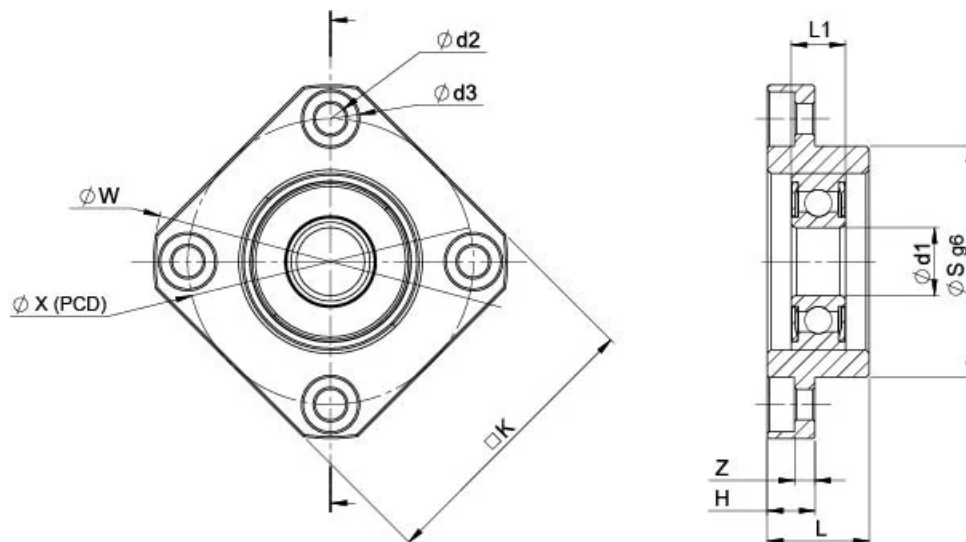

## FFN

All dimensions in mm.

## General Data

Designation	Compatible with	Bearing
FFN10	Screw dim. 1402	608-2Z
FFN12	Screw dim. 1605 / 1610 / 1616 / 1632	6000-2Z
FFN15	Screw dim. 2005 / 2020 / 2040	6002-2Z
FFN17	Screw dim. 2510	6203-2Z
FFN20	Screw dim. 3205 / 3210 / 3220 / 3232	6204-2Z
FFN25	Screw dim. 3205 / 3210 / 3220 / 3232	6205-2Z
FFN30	Screw dim. 4005 / 4010 / 4020 / 4040	6206-2Z

## Dimensions

Designation	H	K	L	S	Z	d1	d2	D3	L1
FFN10	7	35	12	28	3	8	3.4	6.5	7
FFN12	7	42	15	34	3	10	4.5	8	8
FFN15	9	52	17	40	3.5	15	5.5	9.5	9
FFN17	11	61	20	50	4.5	17	6.6	11	12
FFN20	11	68	20	57	4.5	20	6.6	11	14
FFN25	14	79	24	63	5.5	25	9	14	15
FFN30	18	93	27	75	7	30	11	17	16