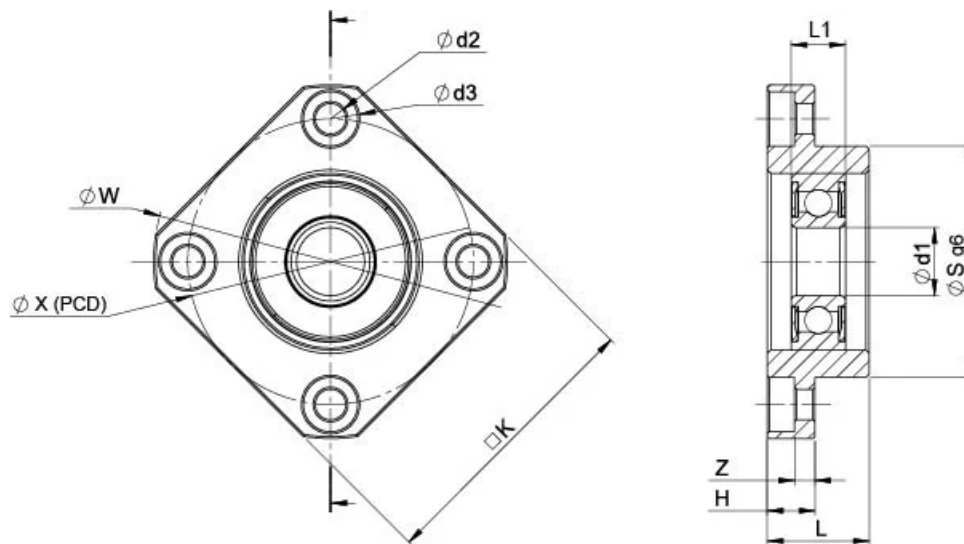

## FFN

All dimensions in mm.

## General Data

Designation	Compatible with	Bearing
FFN10	Screw dim. 1402	608-2Z
FFN12	Screw dim. 1605 / 1610 / 1616 / 1632	6000-2Z
FFN15	Screw dim. 2005 / 2020 / 2040	6002-2Z
FFN17	Screw dim. 2510	6203-2Z
FFN20	Screw dim. 3205 / 3210 / 3220 / 3232	6204-2Z
FFN25	Screw dim. 3205 / 3210 / 3220 / 3232	6205-2Z
FFN30	Screw dim. 4005 / 4010 / 4020 / 4040	6206-2Z

## Dimensions

Designation	H	K	L	S	Z	d1	d2	D3	L1
FFN10	7	35	12	28	3	8	3.4	6.5	7
FFN12	7	42	15	34	3	10	4.5	8	8
FFN15	9	52	17	40	3.5	15	5.5	9.5	9
FFN17	11	61	20	50	4.5	17	6.6	11	12
FFN20	11	68	20	57	4.5	20	6.6	11	14
FFN25	14	79	24	63	5.5	25	9	14	15
FFN30	18	93	27	75	7	30	11	17	16