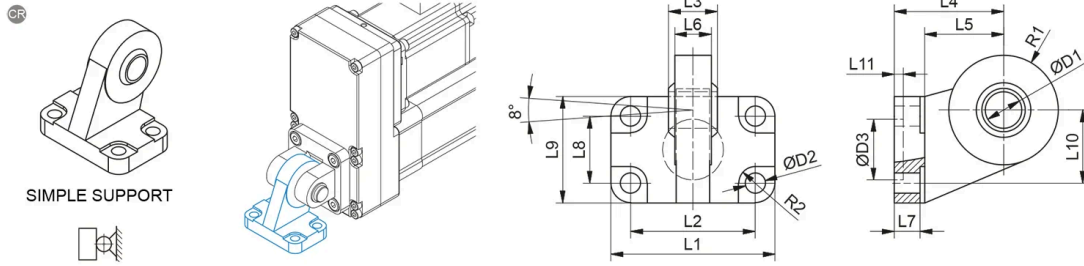

## LSG

Dimensions in mm.

**Material:** Steel (black cataphoresis) or stainless steel AISI 316

## General Data

Designation	Compatible with	Material	Fmax (N)	Mass (kg)
<b>LSG 32 - 8129</b>	PNCE 32	Steel (black cataphoresis)	F PNCE	0.18
<b>LSG 32 CR - 69071</b>	PNCE 32	Stainless steel AISI 316	F PNCE	0.18
<b>LSG 40 - 8130</b>	PNCE 40	Steel (black cataphoresis)	F PNCE	0.27
<b>LSG 40 CR - 69072</b>	PNCE 40	Stainless steel AISI 316	F PNCE	0.27
<b>LSG 50 - 8131</b>	PNCE 50	Steel (black cataphoresis)	F PNCE	0.46
<b>LSG 50 CR - 69073</b>	PNCE 50	Stainless steel AISI 316	F PNCE	0.46
<b>LSG 63 - 8132</b>	PNCE 63	Steel (black cataphoresis)	F PNCE	0.55
<b>LSG 63 CR - 69069</b>	PNCE 63	Stainless steel AISI 316	F PNCE	0.55
<b>LSG 80 - 8133</b>	PNCE 80	Steel (black cataphoresis)	F PNCE	0.97
<b>LSG 80 CR - 83089</b>	PNCE 80	Stainless steel AISI 316	F PNCE	0.97
<b>LSG 100 - 8127</b>	PNCE 100	Steel (black cataphoresis)	F PNCE	1.33
<b>LSG 100 CR - 83090</b>	PNCE 100	Stainless steel AISI 316	F PNCE	1.33

## Dimensions

SIMPLE SUPPORT

Designation	L1	L2	L3	L4	L5	L6	L7	L8	L9
<b>LSG 32 - 8129</b>	51	38	14	32 (JS 15)	22	10.5	8.5	18	31
<b>LSG 32 CR - 69071</b>	51	38	14	32 (JS 15)	22	10.5	8.5	18	31
<b>LSG 40 - 8130</b>	54	41	16	36 (JS 15)	22	10.5	8.5	18	31
<b>LSG 40 CR - 69072</b>	54	41	16	36 (JS 15)	22	10.5	8.5	18	31
<b>LSG 50 - 8131</b>	65	50	21	45 (JS 15)	26	12	8.5	22	35
<b>LSG 50 CR - 69073</b>	65	50	21	45 (JS 15)	26	12	8.5	22	35
<b>LSG 63 - 8132</b>	67	52	21	50 (JS 15)	33	15	10.5	30	45
<b>LSG 63 CR - 69069</b>	67	52	21	50 (JS 15)	33	15	10.5	30	45
<b>LSG 80 - 8133</b>	86	66	25	63 (JS 15)	38	15	10.5	35	50
<b>LSG 80 CR - 83089</b>	86	66	25	63 (JS 15)	38	15	10.5	35	50
<b>LSG 100 - 8127</b>	96	76	25	71 (JS 15)	49	18	11.5	40	60
<b>LSG 100 CR - 83090</b>	96	76	25	71 (JS 15)	49	18	11.5	40	60