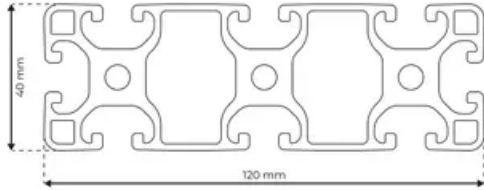

Profile 8 120x40 Light

System: 40 - Slot 8
Dimensions: 120x40
Length (mm): 6000
Material Quality: Light
Profile Type: Open

General Data

| Designation | System | Ix (cm ⁴) | Iy (cm ⁴) | Wx (cm ³) | Wy (cm ³) |
|-------------|-------------|-----------------------|-----------------------|-----------------------|-----------------------|
| RP1155 | 40 - Slot 8 | 23.66 | 219.92 | 11.83 | 36.65 |

| Designation | A (cm ²) | Mass (kg/m) |
|-------------|----------------------|-------------|
| RP1155 | 15.86 | 4.30 |