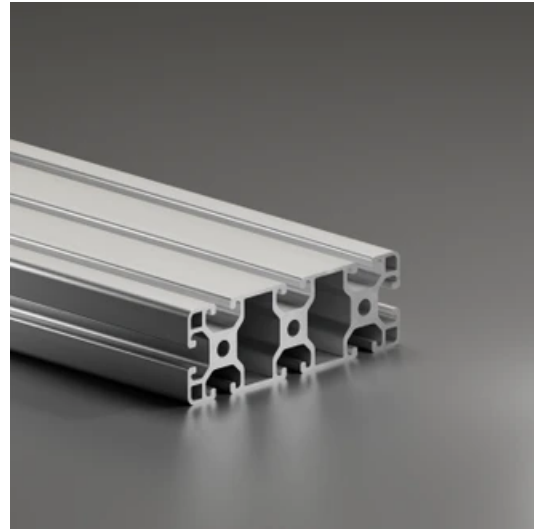

Profile 8 120x40 Light

System: 40 - Slot 8
Dimensions: 120x40
Length (mm): 6000
Material Quality: Light
Profile Type: Open

General Data

| Designation | System | Ix (cm ⁴) | Iy (cm ⁴) | Wx (cm ³) | Wy (cm ³) |
|-------------|-------------|-----------------------|-----------------------|-----------------------|-----------------------|
| RP1155 | 40 - Slot 8 | 23.66 | 219.92 | 11.83 | 36.65 |

| Designation | A (cm ²) | Mass (kg/m) |
|-------------|----------------------|-------------|
| RP1155 | 15.86 | 4.30 |