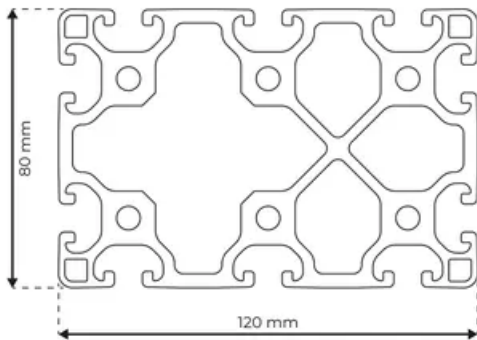

Profile 8 120x80 Light

System: 40 - Slot 8
Dimensions: 80x120
Length (mm): 6000
Material Quality: Light
Profile Type: Open

General Data

| Designation | System | I_x (cm ⁴) | I_y (cm ⁴) | W_x (cm ³) | W_y (cm ³) |
|-------------|-------------|--------------------------|--------------------------|--------------------------|--------------------------|
| RP1190 | 40 - Slot 8 | 201.78 | 420.92 | 50.44 | 68.28 |

| Designation | A (cm ²) | Mass (kg/m) |
|-------------|----------------------|-------------|
| RP1190 | 29.89 | 8.10 |