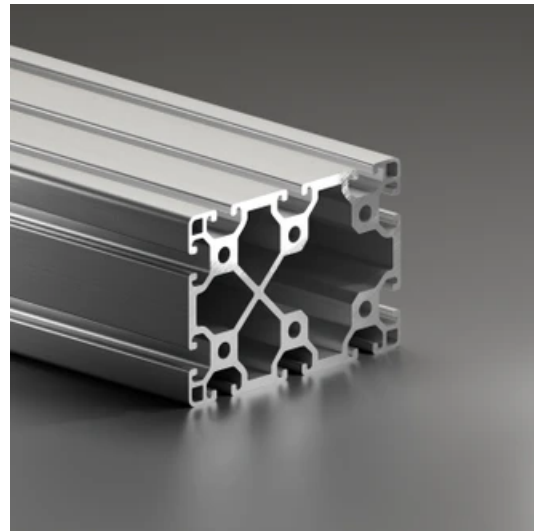

Profile 8 120x80 Light

System: 40 - Slot 8
Dimensions: 80x120
Length (mm): 6000
Material Quality: Light
Profile Type: Open

General Data

| Designation | System | I_x (cm ⁴) | I_y (cm ⁴) | W_x (cm ³) | W_y (cm ³) |
|-------------|-------------|--------------------------|--------------------------|--------------------------|--------------------------|
| RP1190 | 40 - Slot 8 | 201.78 | 420.92 | 50.44 | 68.28 |

| Designation | A (cm ²) | Mass (kg/m) |
|-------------|----------------------|-------------|
| RP1190 | 29.89 | 8.10 |