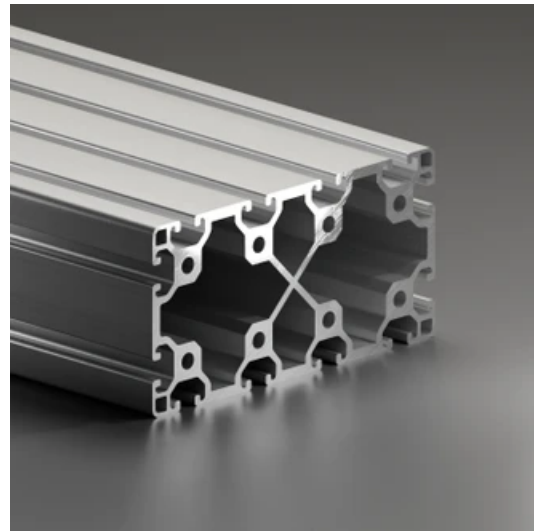

## Profile 8 160x80 Light

**System:** 40 - Slot 8  
**Dimensions:** 80x160  
**Length (mm):** 6000  
**Material Quality:** Light  
**Profile Type:** Open

## General Data

| Designation | System      | Ix (cm <sup>4</sup> ) | Iy (cm <sup>4</sup> ) | Wx (cm <sup>3</sup> ) | Wy (cm <sup>3</sup> ) |
|-------------|-------------|-----------------------|-----------------------|-----------------------|-----------------------|
| RP1200      | 40 - Slot 8 | 266.62                | 906.36                | 66.66                 | 113.3                 |

| Designation | A (cm <sup>2</sup> ) | Mass (kg/m) |
|-------------|----------------------|-------------|
| RP1200      | 19.75                | 10.15       |