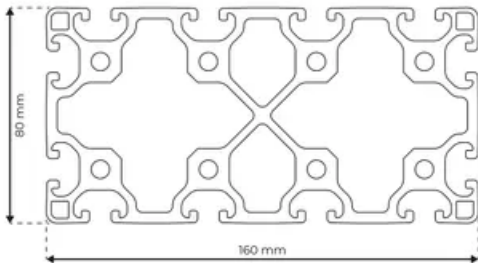

## Profile 8 160x80 Light

**System:** 40 - Slot 8  
**Dimensions:** 80x160  
**Length (mm):** 6000  
**Material Quality:** Light  
**Profile Type:** Open

## General Data

| Designation | System      | Ix (cm <sup>4</sup> ) | Iy (cm <sup>4</sup> ) | Wx (cm <sup>3</sup> ) | Wy (cm <sup>3</sup> ) |
|-------------|-------------|-----------------------|-----------------------|-----------------------|-----------------------|
| RP1200      | 40 - Slot 8 | 266.62                | 906.36                | 66.66                 | 113.3                 |

| Designation | A (cm <sup>2</sup> ) | Mass (kg/m) |
|-------------|----------------------|-------------|
| RP1200      | 19.75                | 10.15       |