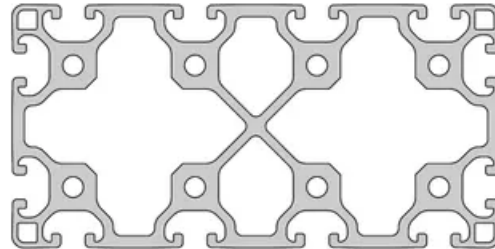

## Profile 8 160x80 Light

**System:** 40 - Slot 8  
**Dimensions:** 80x160  
**Length (mm):** 6000  
**Material Quality:** Light  
**Profile Type:** Open

## General Data

| Designation | System      | Ix (cm <sup>4</sup> ) | Iy (cm <sup>4</sup> ) | Wx (cm <sup>3</sup> ) | Wy (cm <sup>3</sup> ) |
|-------------|-------------|-----------------------|-----------------------|-----------------------|-----------------------|
| RP1200      | 40 - Slot 8 | 266.62                | 906.36                | 66.66                 | 113.3                 |

| Designation | A (cm <sup>2</sup> ) | Mass (kg/m) |
|-------------|----------------------|-------------|
| RP1200      | 19.75                | 10.15       |