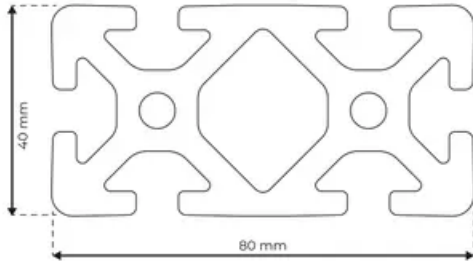

## Profile 8 80x40 Normal

**System:** 40 - Slot 8  
**Dimensions:** 40x80  
**Length (mm):** 6000  
**Material Quality:** Normal  
**Profile Type:** Open

## General Data

Designation	System	Ix (cm <sup>4</sup> )	Iy (cm <sup>4</sup> )	Wx (cm <sup>3</sup> )	Wy (cm <sup>3</sup> )
RP1040	40 - Slot 8	27.02	102.09	13.51	25.52

Designation	A (cm <sup>2</sup> )	Mass (kg/m)
RP1040	16.78	4.55