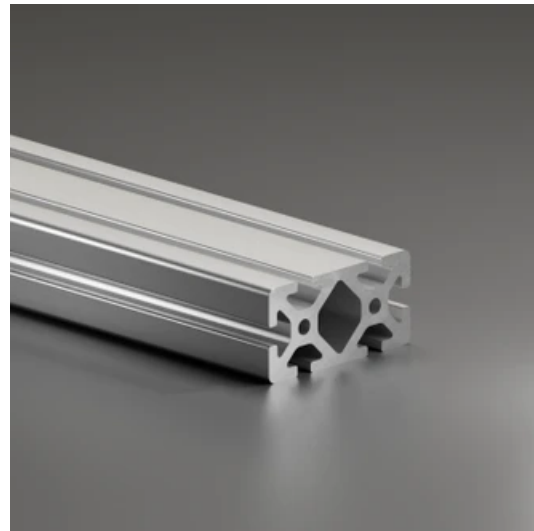

## Profile 8 80x40 Normal

**System:** 40 - Slot 8  
**Dimensions:** 40x80  
**Length (mm):** 6000  
**Material Quality:** Normal  
**Profile Type:** Open

## General Data

Designation	System	Ix (cm <sup>4</sup> )	Iy (cm <sup>4</sup> )	Wx (cm <sup>3</sup> )	Wy (cm <sup>3</sup> )
RP1040	40 - Slot 8	27.02	102.09	13.51	25.52

Designation	A (cm <sup>2</sup> )	Mass (kg/m)
RP1040	16.78	4.55