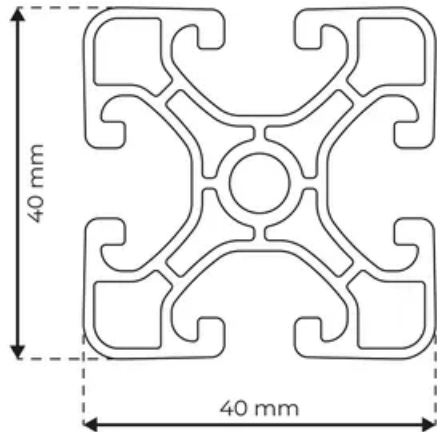

Profile 8 40x40 Ultralight

System: 40 - Slot 8
Dimensions: 40x40
Length (mm): 6000
Material Quality: Ultralight
Profile Type: Open

General Data

Designation	System	I_x (cm ⁴)	I_y (cm ⁴)	W_x (cm ³)	W_y (cm ³)
RP1135	40 - Slot 8	7.26	7.26	3.63	3.63

Designation	A (cm ²)	Mass (kg/m)
RP1135	4.78	1.29