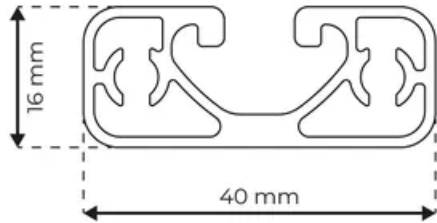

## Profile 8 40x16 Ultralight

**System:** 40 - Slot 8  
**Dimensions:** 16x40  
**Length (mm):** 6000  
**Material Quality:** Ultralight  
**Profile Type:** Open

## General Data

Designation	System	$I_x$ (cm <sup>4</sup> )	$I_y$ (cm <sup>4</sup> )	$W_x$ (cm <sup>3</sup> )	$W_y$ (cm <sup>3</sup> )
RP1015	40 - Slot 8	0.68	3.42	0.82	1.71

Designation	A (cm <sup>2</sup> )	Mass (kg/m)
RP1015	2.31	0.63