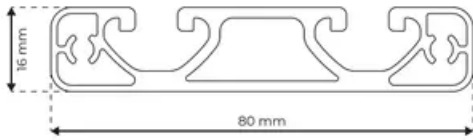

## Profile 8 80x16 Ultralight

**System:** 40 - Slot 8  
**Dimensions:** 16x80  
**Length (mm):** 6000  
**Material Quality:** Ultralight  
**Profile Type:** Open

## General Data

Designation	System	$I_x$ (cm <sup>4</sup> )	$I_y$ (cm <sup>4</sup> )	$W_x$ (cm <sup>3</sup> )	$W_y$ (cm <sup>3</sup> )
RP1017	40 - Slot 8	1.53	25.57	1.83	6.39

Designation	A (cm <sup>2</sup> )	Mass (kg/m)
RP1017	4.66	1.26