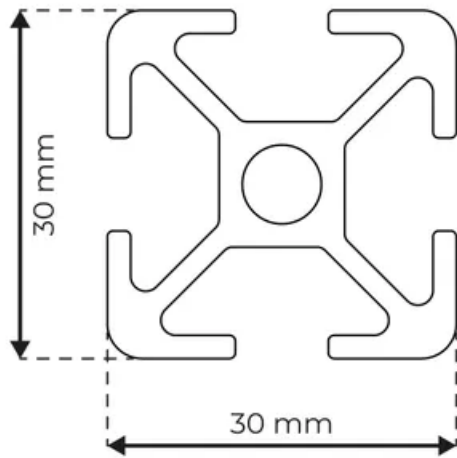

Profile 8 30x30 Light

System: 30 - Slot 8
Dimensions: 30x30
Length (mm): 6000
Material Quality: Light
Profile Type: Open

General Data

Designation	System	Ix (cm ⁴)	Iy (cm ⁴)	Wx (cm ³)	Wy (cm ³)
RP2010	30 - Slot 8	3.13	3.13	2.09	2.09

Designation	A (cm ²)	Mass (kg/m)
RP2010	3.31	0.90