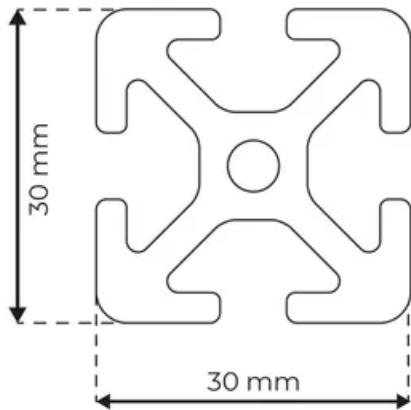

## Profile 6 30x30 Normal

**System:** 30 - Slot 6  
**Dimensions:** 30x30  
**Length (mm):** 6000  
**Material Quality:** Normal  
**Profile Type:** Open

## General Data

Designation	System	Ix (cm <sup>4</sup> )	Iy (cm <sup>4</sup> )	Wx (cm <sup>3</sup> )	Wy (cm <sup>3</sup> )
RP3010	30 - Slot 6	4.13	4.13	2.75	2.75

Designation	A (cm <sup>2</sup> )	Mass (kg/m)
RP3010	4.6	1.24