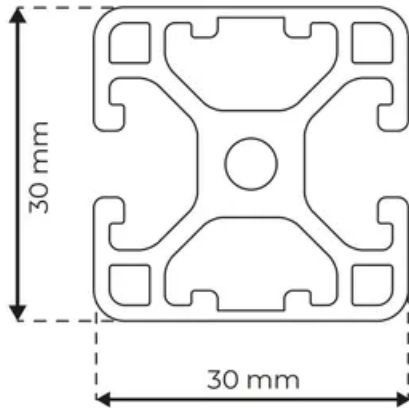

Profile 6 30x30 Light 2N180

System: 30 - Slot 6
Dimensions: 30x30
Length (mm): 6000
Material Quality: Light
Profile Type: Closed

General Data

| Designation | System | Ix (cm ⁴) | Iy (cm ⁴) | Wx (cm ³) | Wy (cm ³) |
|-------------|-------------|-----------------------|-----------------------|-----------------------|-----------------------|
| RP3130 | 30 - Slot 6 | 2.89 | 3.17 | 1.92 | 2.11 |

| Designation | A (cm ²) | Mass (kg/m) |
|-------------|----------------------|-------------|
| RP3130 | 3.48 | 0.94 |