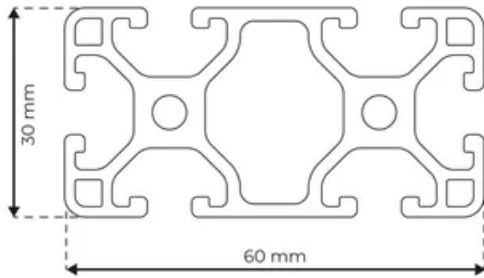

## Profile 6 60x30 Light

**System:** 30 - Slot 6  
**Dimensions:** 30x60  
**Length (mm):** 6000  
**Material Quality:** Light  
**Profile Type:** Open

## General Data

Designation	System	$I_x$ (cm <sup>4</sup> )	$I_y$ (cm <sup>4</sup> )	$W_x$ (cm <sup>3</sup> )	$W_y$ (cm <sup>3</sup> )
RP3070	30 - Slot 6	20.8	5.47	6.93	3.65

Designation	A (cm <sup>2</sup> )	Mass (kg/m)
RP3070	5.94	1.61