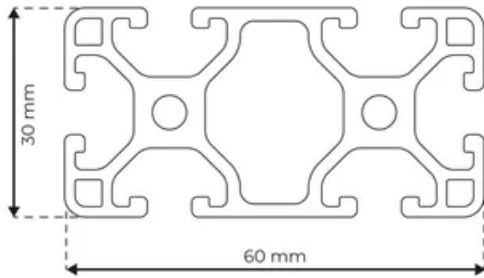

## Profile 6 60x30 Light

**System:** 30 - Slot 6  
**Dimensions:** 60x30  
**Length (mm):** 6000  
**Material Quality:** Light  
**Profile Type:** Open

## General Data

Designation	System	$I_x$ (cm <sup>4</sup> )	$I_y$ (cm <sup>4</sup> )	$W_x$ (cm <sup>3</sup> )	$W_y$ (cm <sup>3</sup> )
RP3070	30 - Slot 6	20.8	5.47	6.93	3.65

Designation	A (cm <sup>2</sup> )	Mass (kg/m)
RP3070	5.94	1.61