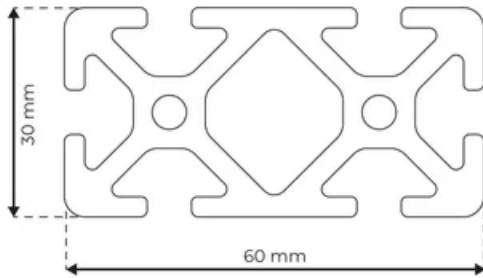

## Profile 6 60x30 Normal

**System:** 30 - Slot 6  
**Dimensions:** 60x30  
**Length (mm):** 6000  
**Material Quality:** Normal  
**Profile Type:** Open

## General Data

Designation	System	Ix (cm <sup>4</sup> )	Iy (cm <sup>4</sup> )	Wx (cm <sup>3</sup> )	Wy (cm <sup>3</sup> )
RP3020	30 - Slot 6	28.9	7.85	9.63	5.24

Designation	A (cm <sup>2</sup> )	Mass (kg/m)
RP3020	8.32	2.24