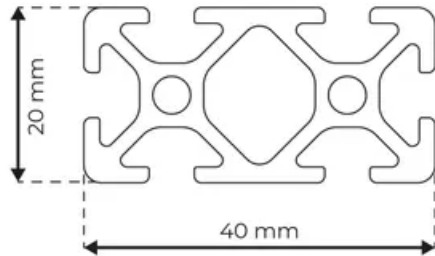

Profile 5 20x40 Normal

System: 20 - Slot 5
Dimensions: 20x40
Length (mm): 3000
Material Quality: Normal
Profile Type: Open

General Data

Designation	System	Ix (cm ⁴)	Iy (cm ⁴)	Wx (cm ³)	Wy (cm ³)
RP4040	20 - Slot 5	5.13	1.4	2.56	1.4

Designation	A (cm ²)	Mass (kg/m)
RP4040	3.29	0.89