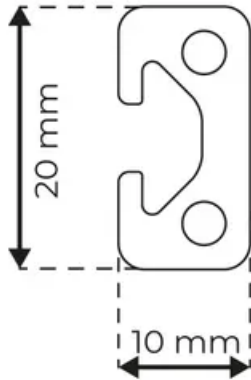

## Profile 5 20x10 Normal

**System:** 20 - Slot 5  
**Dimensions:** 20x10  
**Length (mm):** 3000  
**Material Quality:** Normal  
**Profile Type:** Open

## General Data

Designation	System	Ix (cm <sup>4</sup> )	Iy (cm <sup>4</sup> )	Wx (cm <sup>3</sup> )	Wy (cm <sup>3</sup> )
RP4010	20 - Slot 5	0.12	0.53	0.22	0.53

Designation	A (cm <sup>2</sup> )	Mass (kg/m)
RP4010	1.29	0.35