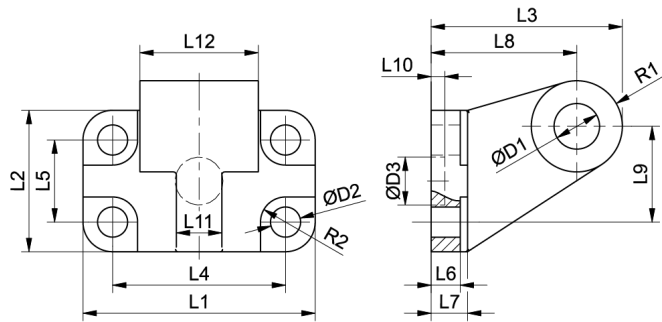

## Swivel foot mounting MLG

Dimensions in mm.

**Material:** Aluminium

## Dimensions

Simple support

Designation	L1	L2	L3	L4	L5	L6	L7	L8	L9
<b>MLG 45 - 108233</b>	51	31	42	38	18	6.4	8	32	21

Designation	L10	L11	L12	D1	D2	D3	R1	R2
<b>MLG 45 - 108233</b>	3 (+0.5/0)	10	26	10 (H9)	6.6 (H13)	10.5 (+0.5/0)	10	5.5