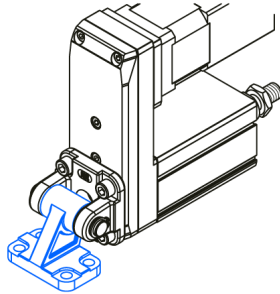

## Swivel foot mounting MLG

Dimensions in mm.

**Material:** Aluminium

## Dimensions

Simple support

Designation	L1	L2	L3	L4	L5	L6	L7	L8	L9
<b>MLG 45 - 108233</b>	51	31	42	38	18	6.4	8	32	21

Designation	L10	L11	L12	D1	D2	D3	R1	R2
<b>MLG 45 - 108233</b>	3 (+0.5/0)	10	26	10 (H9)	6.6 (H13)	10.5 (+0.5/0)	10	5.5